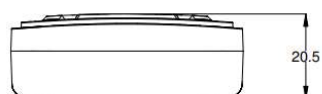

### DATI MECCANICI

dimensioni LxAxP [mm]	64,6 x 48,0 x 19,7
peso [g]	98

**RoHS**  
COMPLIANT