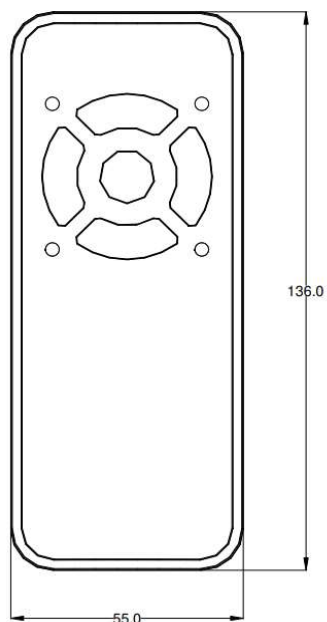

## TELECOMANDO A 2,4 GHZ GIADA

DSC\_1133 o DSC\_1136

### DATI MECCANICI

dimensioni LxAxP [mm]	64,6 x 48,0 x 19,7
peso [g]	98

**RoHS**  
COMPLIANT